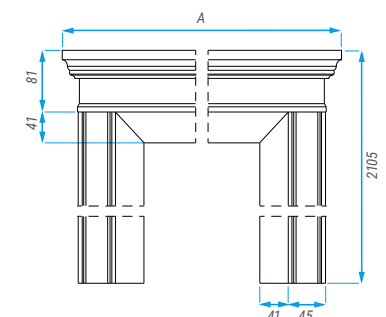

OBLOŽENÍ ZÁRUBNĚ – KORUNY OBLOŽENIE ZÁRUBNE – KORUNY

KORUNA

KORUNA I

OBLOŽKOVÁ LIŠTA II-LN2

KORUNY A OBLOŽKOVÁ LIŠTA

Koruny a obložková lišta jsou určeny k montáži na falcové a bezfalcové obložkové zárubně (1 křídlové). Nedostupné v provedení 80mm. Koruny nejsou vhodné pro montáž na zárubně s obložením 80mm. Povrchová úprava: PU Lak.

Lakování v barvách z palety RAL za příplatek. Minimální objednávka jsou 3 sady, tzn. křídlo + zárubeň + koruna.

KORUNY A OBLOŽKOVÁ LIŠTA

Koruny a obložková lišta sú určené na montáž na falcové a bezfalcové obložkové zárubne (1 křídlové). Nedostupné v provedení 80mm. Koruny nie sú vhodné na montáž na zárubne s obložením 80mm. Povrchová úprava: PU Lak.

Lakovanie vo farbách z palety RAL za príplatek. Minimálna objednávka sú 3 sady, tzn. křídlo + zárubňa + koruna.

Obložková zárubeň Obložková zárubňa	Rozměr A / Rozmer A (mm)		
	Koruna	Koruna I	Obložková lišta LN2
60	902	845	802
70	1002	945	902
80	1102	1045	1002
90	1202	1145	1102
100	1302	1245	1202

INFORMACE INFORMÁCIE

▣ Rozměry dveří / Rozmery dverí

Rozměry Rozmery	A	B
60	620	646
70	720	746
80	820	846
90	920	946

Rozměry Rozmery	60 - 200
C	1970
D	1983
E	26
F	13
G	195
H	970
J	1745
K	1050

Rozměry Rozmery	60 - 100
A	646, 746, 846, 946, 1046
B	1058
C	1983