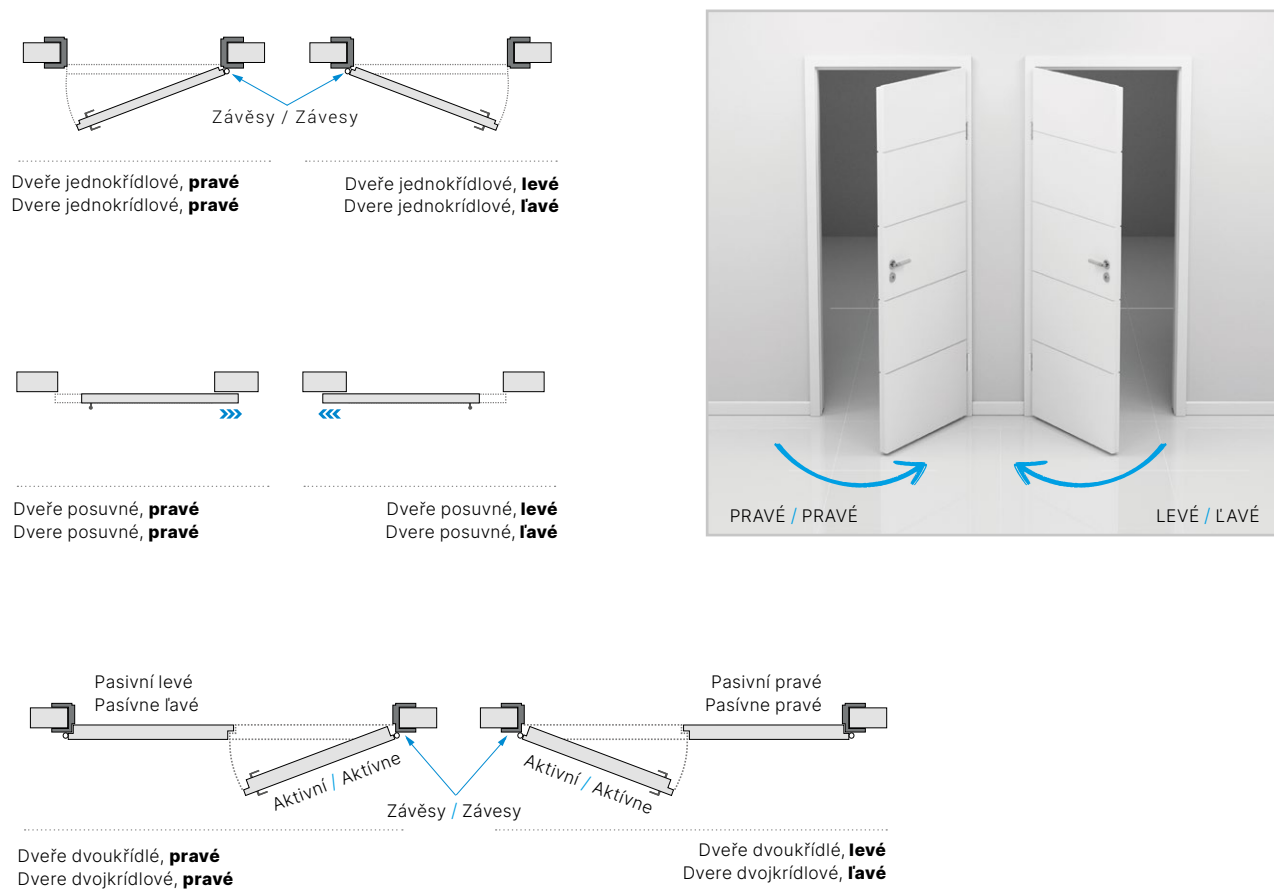

INFORMACE INFORMÁCIE

▣ Rozměry dveří / Rozmery dverí

Rozměry Rozmery	A	B
60	620	646
70	720	746
80	820	846
90	920	946

Rozměry Rozmery	60 - 200
C	1970
D	1983
E	26
F	13
G	195
H	970
J	1745
K	1050

Rozměry Rozmery	60 - 100
A	646, 746, 846, 946, 1046
B	1058
C	1983

▣ **Dveře bezfalcové i dveře falcové / Dvere bezfalcové i dvere falcové**

▣ **Orientace dveří / Orientácia dverí**

▣ **Ventilační otvory / Ventiláčné otvory**

▣ **Elementy konstrukce dveřního křídla / Elementy konštrukcie dverného křídla**

VÝPLŇ DVEŘÍ / VÝPLŇ DVERÍ

PROFIL DVEŘÍ / PROFIL DVERÍ

▣ **Zasklení / Zasklenie**

▣ Zárubeň / Zárubňa

Zárubeň regulovateľná
Zárubňa regulovateľná

Závěs
Závěs

Protiplech
Protiplech

Rozměry obložkové zárubně (mm): Rozměry obložkové zárubně (mm):						Rozměry stavebního otvoru ve zdi (mm): Rozměry stavebního otvoru v stěně (mm):		
	A	B	C	D	E	Š	H*	
60	605	628	650	750	790	675	2010	
70	705	728	750	850	890	775		
80	805	828	850	950	990	875		
90	905	928	950	1050	1090	975		
100	1005	1028	1050	1150	1190	1075		
125	1255	1278	1300	1400	1440	1330		
135	1355	1378	1400	1500	1540	1430		
140	1405	1428	1450	1550	1590	1480		
145	1455	1478	1500	1600	1640	1530		
150	1505	1528	1550	1650	1690	1580		
Rozsahy nastavitelnosti (mm): Rozsahy nastavitelnosti (mm):							2010	
75-95	220-240	155	1555	1578	1600	1700		1630
95-115	240-260	160	1605	1628	1650	1750		1680
120-140	260-280	165	1655	1678	1700	1800		1730
140-160	280-300	170	1705	1728	1750	1850		1780
160-180	300-320	175	1755	1778	1800	1900		1830
180-200	320-340	180	1805	1828	1850	1950		1880
200-220	340-360	190	1905	1928	1950	2050		1980