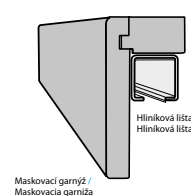

Vertikální část posuvného systému / Vertikálne část posuvného systému

Maskovací garníže / Maskovacia garníža