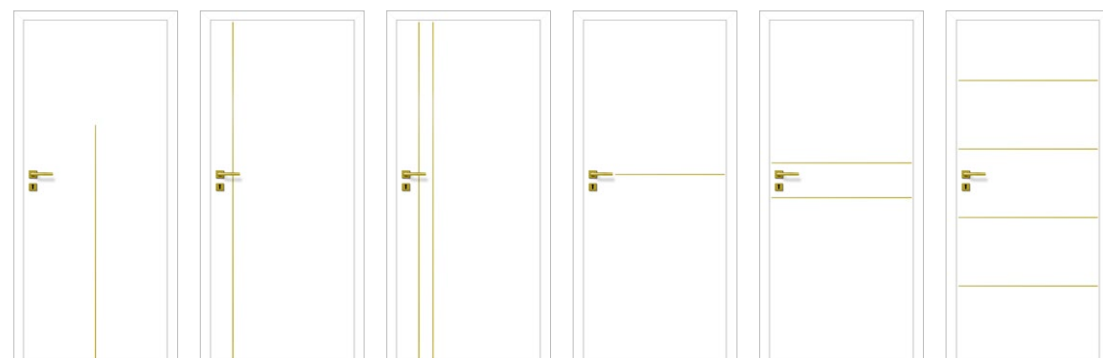

KONŠTRUKCIA

- dverné křídlo 100': + 20%

DESKOVÉ

MILK **NOVINKA**

dveře falcové i bezfalcové / dvere falcove i bezfalcove

model 1z

model 2z

model 3z