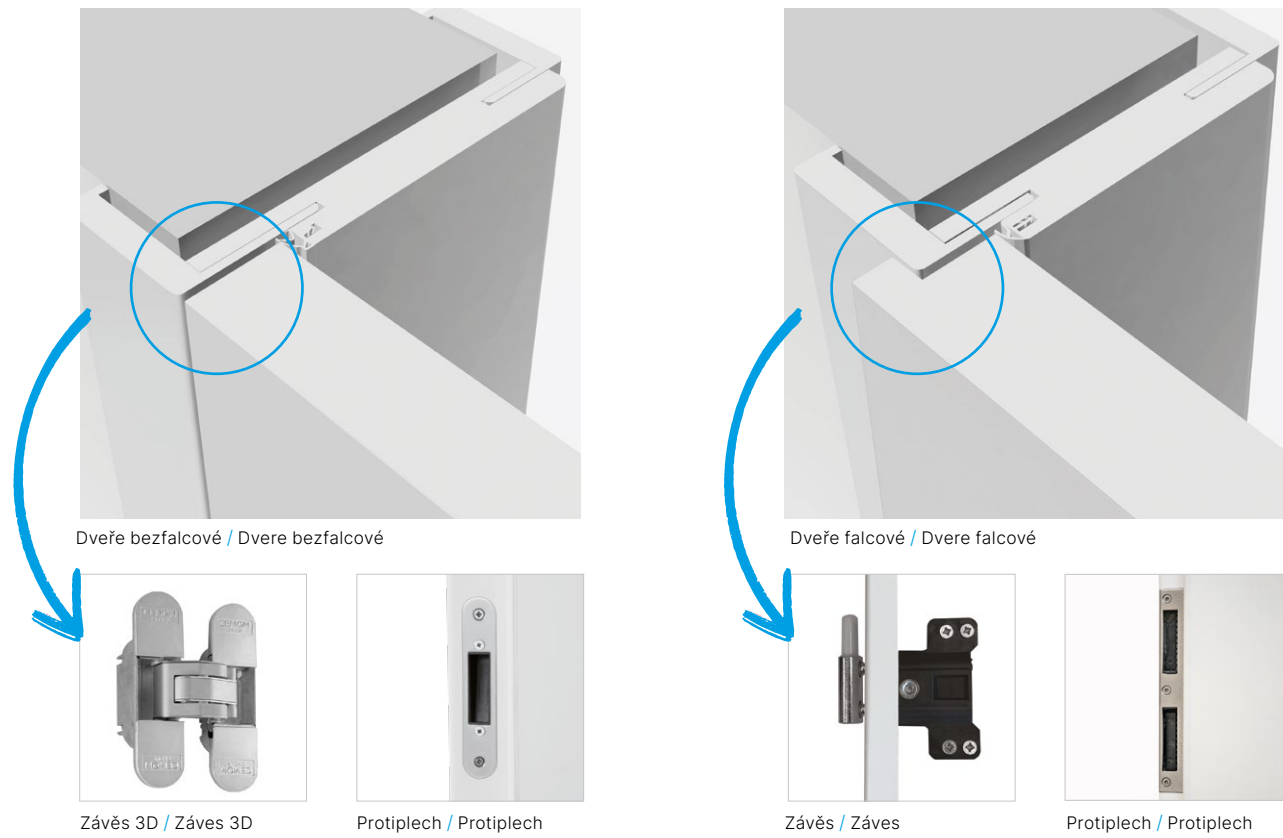

▣ **Dveře bezfalcové i dveře falcové / Dvere bezfalcové i dvere falcové**