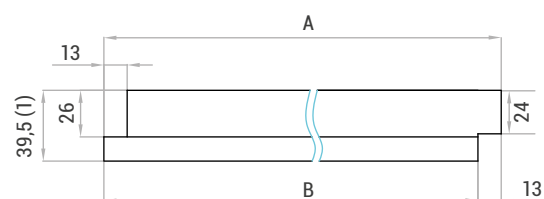

Pravé křídlo - Pravé křídlo

Pasívne křídlo u dvoukřídlových dverí je dostupné v nasledujúcich rozmeroch / Pasívne křídlo pri dvojkřídlových dverách je dostupné v nasledovných rozmeroch

	A	B
45¹	459	446
55¹	559	546
65	659	646
75	759	746
80	809	798
90	909	896

¹ | Pasívne dodatečné křídlo / Pasívne dodatočné křídlo