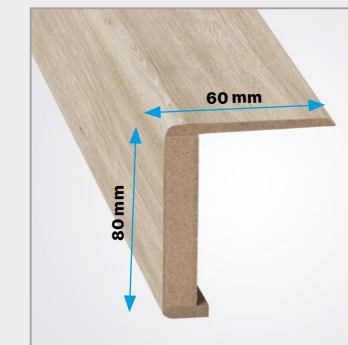

Regulační pásek 80 mm
Regulačný pásik 80 mm

Regulační pásek pro obložkové zárubně. Pásek zvětší rozsah regulace zárubně o 17 mm.

Regulačný pásik pre obložkové zárubne. Opasok zväčší rozsah regulácie zárubne o 17 mm.

DEKORY PRO 60 MM / DEKÓRY PRE 60 MM

Pásek o velikosti 60 mm je k dispozici pro všechny dekory. Pásik o velikosti 60 mm je k dispozici pre všetky dekory.

DEKORY PRO 80 MM / DEKÓRY PRE 80 MM

Pásek o velikosti 80 mm je dostupný pouze v dekorech Iridium a CPL. Pásik o velikosti 80 mm je dostupný iba v dekorech Iridium a CPL.

Lak UV, Iridium: Jasan grafitový / jaseň grafitový, UNI White, UNI Black, Dub marone / Dub marone, Dub grandson / Dub grandson, šedý mat / sivý mat
CPL: akát světlý / agát jasný, bílý / biela, jasan norský / jaseň nórský, ořech italský / ořech taliansky, dub grigio / dub grigio, dub kendal / dub kendal, dub hamilton / dub hamilton, kašmír / kašmír