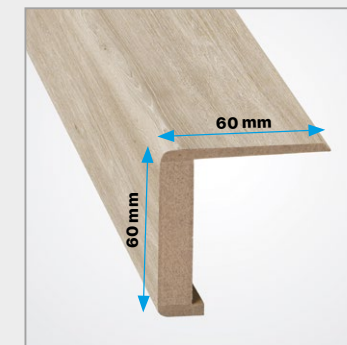

Zvětšený regulační pásek 60 mm
Zväčšaný regulační pásek 60 mm

Regulační pásek 60 mm
Regulačný pásik 60 mm