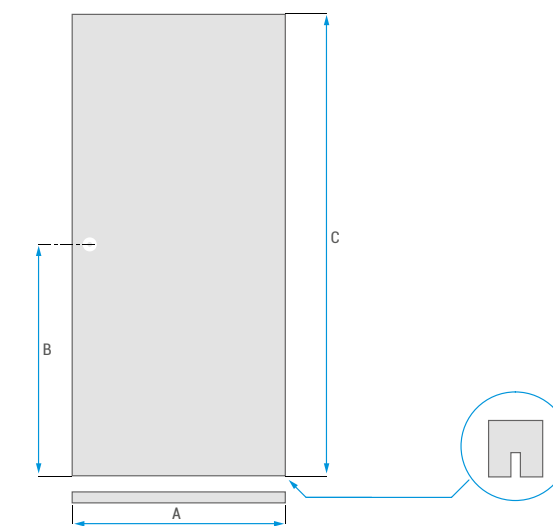

INFORMACE INFORMÁCIE

▣ Rozměry dveří / Rozmery dverí

Rozměry Rozmery	A	B
60	620	646
70	720	746
80	820	846
90	920	946

Rozměry Rozmery	60 - 200
C	1970
D	1983
E	26
F	13
G	195
H	970
J	1745
K	1050

Rozměry Rozmery	60 - 100
A	646, 746, 846, 946, 1046
B	1058
C	1983