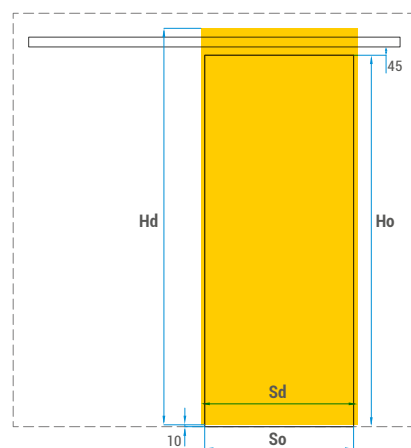

Výška křídla Výška křídla Hd	Výška otvoru ve zdi Výška otvoru v stene Ho	Šířka křídla Šířka křídla Sd	Šířka otvoru ve zdi Šířka otvoru v stene So
70'	2135	2000	744	700
80'			844	800
90'			944	900