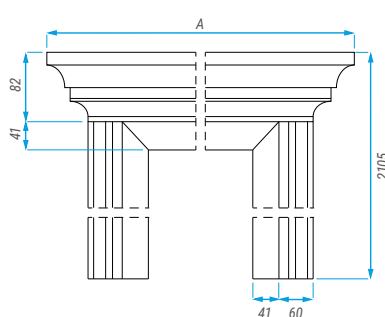

OBLOŽENÍ ZÁRUBNĚ – KORUNY OBLOŽENIE ZÁRUBNE – KORUNY

KORUNA