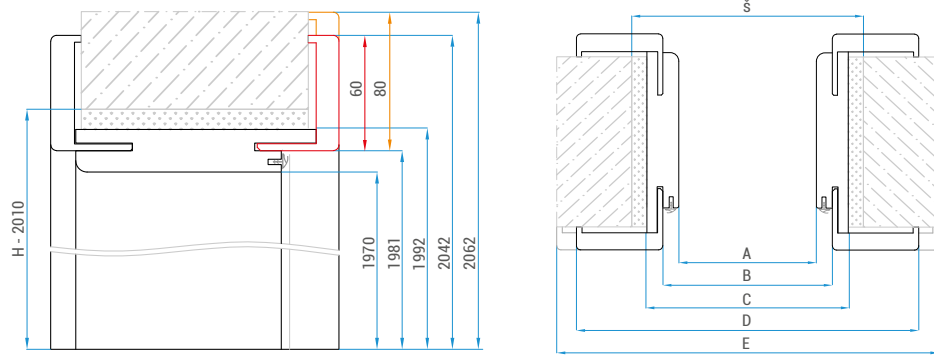

Rozměry obložkové zárubně (mm): Rozměry obložkové zárubně (mm):						Rozměry stavebního otvoru ve zdi (mm): Rozměry stavebního otvoru v stěně (mm):		
	A	B	C	D	E	Š	H*	
60	605	628	650	750	790	675	2010	
70	705	728	750	850	890	775		
80	805	828	850	950	990	875		
90	905	928	950	1050	1090	975		
100	1005	1028	1050	1150	1190	1075		
125	1255	1278	1300	1400	1440	1330		
135	1355	1378	1400	1500	1540	1430		
140	1405	1428	1450	1550	1590	1480		
145	1455	1478	1500	1600	1640	1530		
150	1505	1528	1550	1650	1690	1580		
Rozsahy nastavitelnosti (mm): Rozsahy nastavitelnosti (mm):							2010	
75-95	220-240	155	1555	1578	1600	1700		1630
95-115	240-260	160	1605	1628	1650	1750		1680
120-140	260-280	165	1655	1678	1700	1800		1730
140-160	280-300	170	1705	1728	1750	1850		1780
160-180	300-320	175	1755	1778	1800	1900		1830
180-200	320-340	180	1805	1828	1850	1950		1880
200-220	340-360	190	1905	1928	1950	2050		1980

▣ Falcové obložení / Falcové obloženie

DEKORY PRO OBLOŽENÍ 60 MM / DEKÓRY PRE OBLOŽENIE 60 MM

Primo, 3D Look, Iridium, CPL, Lak

DEKORY PRO OBLOŽENÍ 80 MM / DEKÓRY PRE OBLOŽENIE 80 MM

3D Look: Všechny dekory / Všetky dekory

Iridium: UNI White, UNI Black, jasan grafitový / jaseň grafitový, dub marone / dub marone, dub grandson / dub grandson, šedý mat / sivý mat

CPL: akát světlý / agát jasný, bílý / biela, jasan norský / jaseň nórský, ořech italský / ořech taliansky, dub grigio / dub grigio, dub kendal / dub kendal, dub hamilton / dub hamilton, kašmír / kašmír