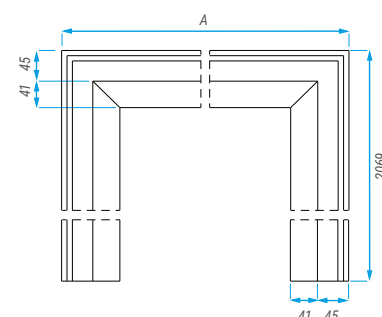

OBLOŽKOVÁ LIŠTA II-LN2