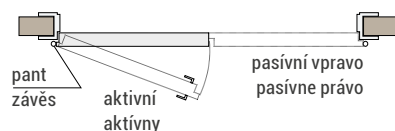

DETAILY

Levé křídlo - Lavé křídlo