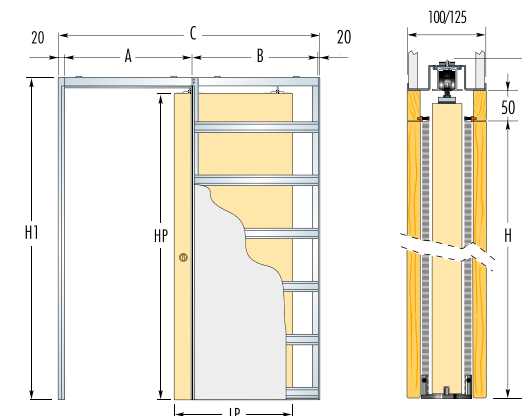

Tabulka rozměrů pro jednokřídlové provedení
Tabulka rozmerov pre jednokřídlové prevedenie