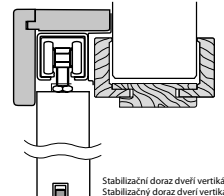

Hákový zámek / Hákový zámok