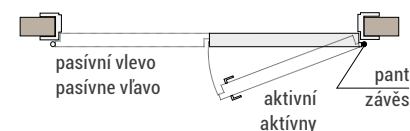

Pravé křídlo - Pravé křídlo

Pasívne křídlo u dvoukřídlových dverí je dostupné v nasledujúcich rozmeroch / Pasívne křídlo pri dvojkřídlových dverách je dostupné v nasledovných rozmeroch

	A	B
45¹	459	446
55¹	559	546
65	659	646
75	759	746
80	809	798
90	909	896

¹ | Pasívne dodatečné křídlo / Pasívne dodatočné křídlo