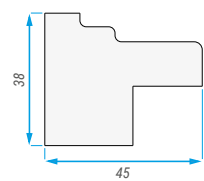

OBLOŽKOVÁ LIŠTA II-LN2

PROFIL LIŠTY