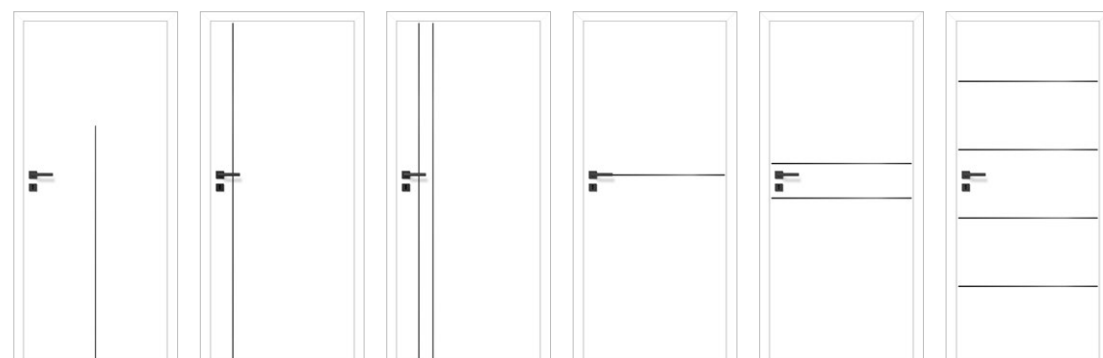

model 2c

model 3c

model 4c

model 5c

model 6c

model 1c