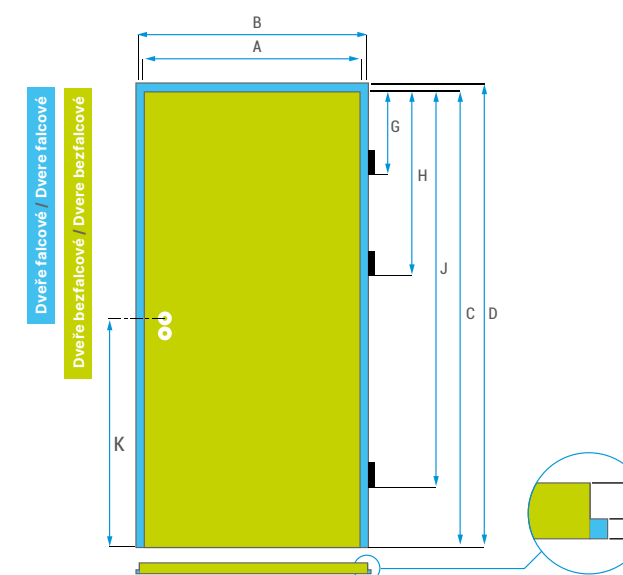

INFORMACE INFORMÁCIE

▣ Rozměry dveří / Rozmery dverí

Rozměry Rozmery	A	B
60	620	646
70	720	746
80	820	846
90	920	946

Rozměry Rozmery	60 - 200
C	1970
D	1983
E	26
F	13
G	195
H	970
J	1745
K	1050

Rozměry Rozmery	60 - 100
A	646, 746, 846, 946, 1046
B	1058
C	1983