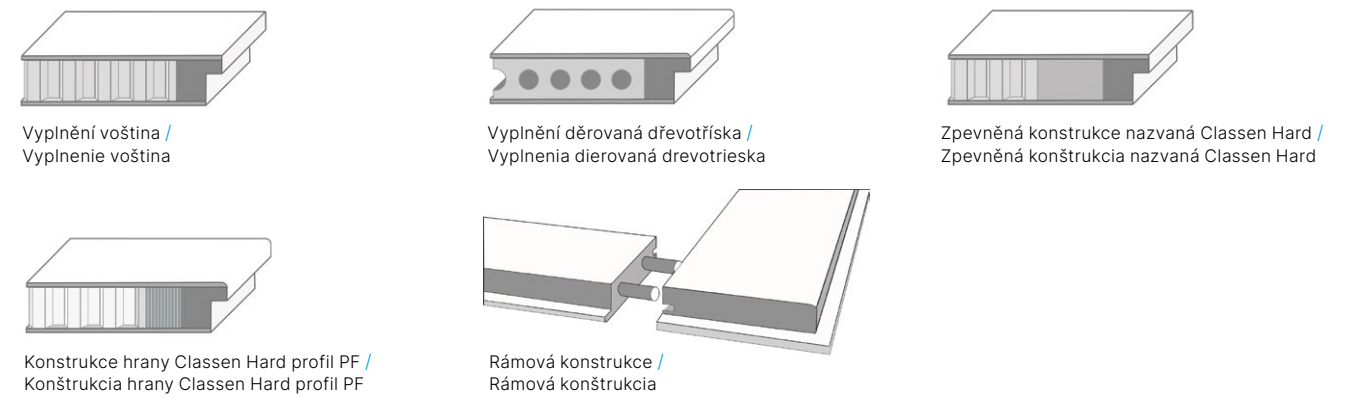

VÝPLŇ DVEŘÍ / VÝPLŇ DVERÍ

PROFIL DVEŘÍ / PROFIL DVERÍ

▣ **Zasklení / Zasklenie**

▣ Zárubeň / Zárubňa

Zárubeň regulovateľná
Zárubňa regulovateľná

Závěs
Závěs

Protiplech
Protiplech

Rozměry obložkové zárubně (mm): Rozměry obložkové zárubně (mm):						Rozměry stavebního otvoru ve zdi (mm): Rozměry stavebního otvoru v stěně (mm):		
	A	B	C	D	E	Š	H*	
60	605	628	650	750	790	675	2010	
70	705	728	750	850	890	775		
80	805	828	850	950	990	875		
90	905	928	950	1050	1090	975		
100	1005	1028	1050	1150	1190	1075		
125	1255	1278	1300	1400	1440	1330		
135	1355	1378	1400	1500	1540	1430		
140	1405	1428	1450	1550	1590	1480		
145	1455	1478	1500	1600	1640	1530		
150	1505	1528	1550	1650	1690	1580		
Rozsahy nastavitelnosti (mm): Rozsahy nastavitelnosti (mm):							2010	
75-95	220-240	155	1555	1578	1600	1700		1630
95-115	240-260	160	1605	1628	1650	1750		1680
120-140	260-280	165	1655	1678	1700	1800		1730
140-160	280-300	170	1705	1728	1750	1850		1780
160-180	300-320	175	1755	1778	1800	1900		1830
180-200	320-340	180	1805	1828	1850	1950		1880
200-220	340-360	190	1905	1928	1950	2050		1980