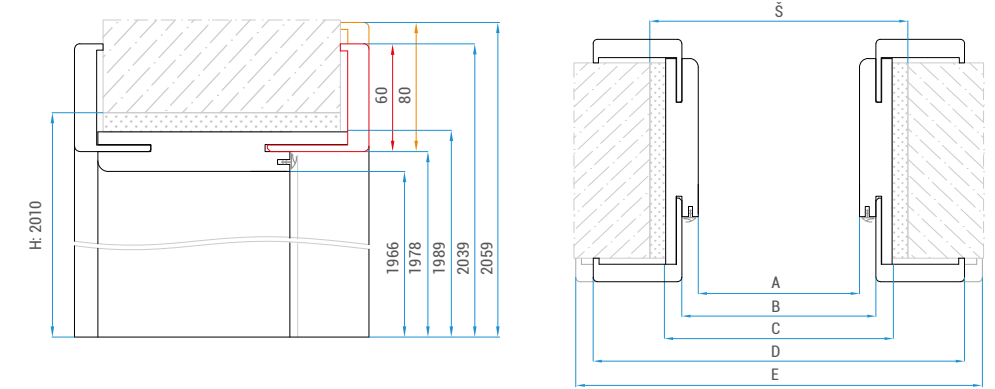

Rozsahy nastavitelnosti (mm): Rozsahy nastavitelnosti (mm):		Rozměry obložkové zárubně bezfalcové (mm): Rozměry obložkové zárubně bezfalcové (mm):					Rozměry stavebního otvoru ve zdi (mm): Rozměry stavebního otvoru v stěně (mm):	
		A	B	C	D	E	Š	H
90-110	235-255	60	603	626	648	748	690	2010
110-130	255-275	70	703	726	750	848	790	
135-155	275-295	80	803	826	850	948	890	
155-175	295-315	90	903	926	950	1048	990	
175-195	315-335	100	1003	1026	1050	1148	1090	
195-215	335-355							
215-235	355-375							

▣ Bezfalcové obložení / Bezfalcové obloženie

DEKORY PRO OBLOŽENÍ 60 MM / DEKÓRY PRE OBLOŽENIE 60 MM

Classen Lak, CPL, Iridium: Jasan grafitový / jaseň grafitový, UNI White, UNI Black, Dub marone / Dub marone, Dub grandson / Dub grandson, šedý mat / sivý mat

DEKORY PRO OBLOŽENÍ 80 MM / DEKÓRY PRE OBLOŽENIE 80 MM

Lak UV, Iridium: Jasan grafitový / jaseň grafitový, UNI White, UNI Black, Dub marone / Dub marone, Dub grandson / Dub grandson, šedý mat / sivý mat
CPL: akát světlý / agát jasný, bílý / biela, jasan norský / jaseň nórský, ořech italský / ořech taliansky, dub grigio / dub grigio, dub kendal / dub kendal, dub hamilton / dub hamilton, kašmír / kašmír