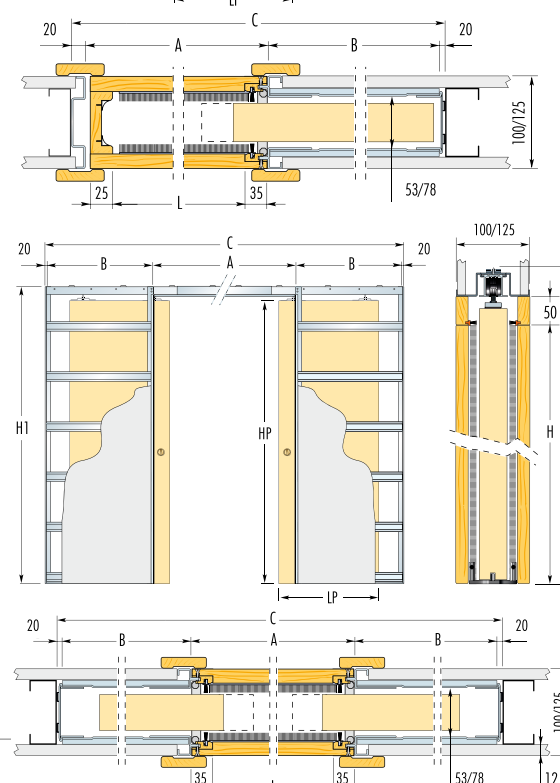

Tabulka rozměrů pro dvoukřídlové provedení
Tabulka rozmerov pre dvojkřídlové prevedenie

CODE	L x H	Vnější rozměry Vonkajšie rozmery			Síla pouzdra / stěny ¹⁾ Hrúbka puzdra/steny ¹⁾	Vnitřní rozměry Vnútorné rozmery	Rozměry dveřního křídla Rozmery vnútorného křídla	
		C x H1	A	B			LP	HP
GG60 plus	1210 x 2025	2600 x 2110	1280	640	100	54	644	2035
GG70 plus	1410 x 2025	3000 x 2110	1480	740			744	
GG80 plus	1610 x 2025	3400 x 2110	1680	840	844			
GG90 plus	1810 x 2025	3800 x 2110	1880	940	944			
GG100 plus	2010 x 2025	4200 x 2110	2080	1040	1044