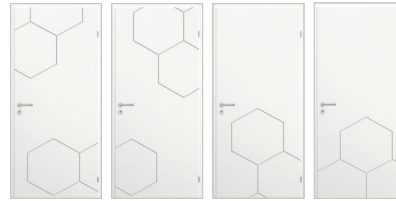

GRAFEN

PLYTOWE LAKIEROWANE

przylgowe/bezprzylgowe

lakier **UV Pure** – biały

m. 1   m. 2   m. 3   m. 4

CENY	MODELE	NETTO	BRUTTO
rozmiar: 60', 70', 80', 90'	1-4	718,00	883,14

DOPLATY

podcięcie wentylacyjne / rekuperacja	+30,00	+36,90
tuleje wentylacyjne (białe)	+30,00	+36,90
trzeci zawias	+15,00	+18,45
plyta wiórowo-otworowa (przylgowe i bezprzylgowe)	+130,00	+159,90
skrzydło bezprzylgowe / bierne / przesuwne	+60,00	+73,80
rozmiar 100'	+20%	

inne kolory RAL – min. zamówienie: 3 kpl. – str. 34