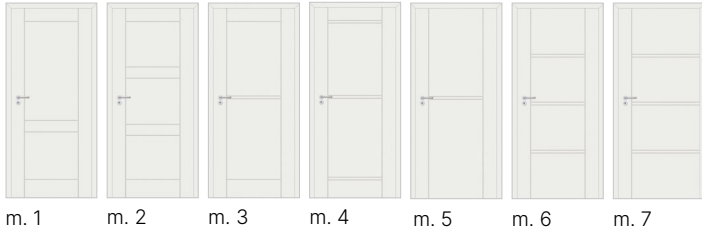

CLASSEN®

CENNIK DRZWI **2023**

BRENTA

PLYTOWE LAKIEROWANE

lakier UV Pure – biały

przylgowe/bezprzylgowe

CENY	MODELE	NETTO	BRUTTO
rozmiar: 60', 70', 80', 90'	1-7	690,00	848,70

DOPLATY