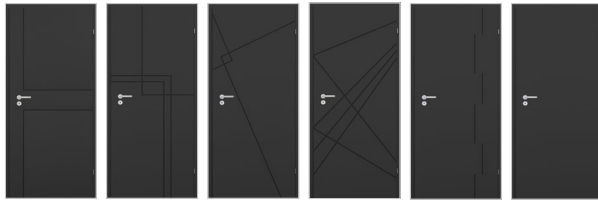

inne kolory RAL – min. zamówienie: 3 kpl. – str. 34

LINEA PREMIUM LOFT

PLYTOWE LAKIEROWANE

przylgowe/bezprzylgowe

lakier **PU** – czarny mat 9005

m. 1 m. 2 m. 3 m. 4 m. 5 m. 10

CENY	MODELE	NETTO	BRUTTO
rozmiar: 60', 70', 80', 90'	1-5, 10	1250,00	1537,50