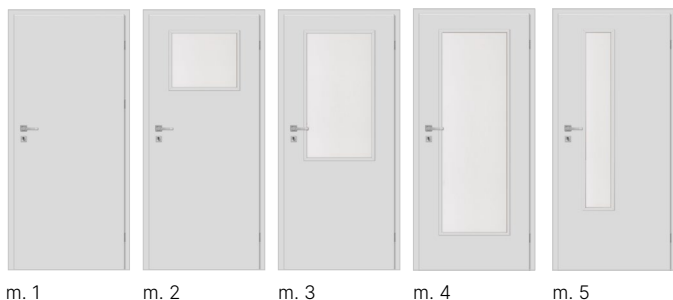

przylgowe/bezprzylgowe

m. 1.PN22**
tylko 1-skrzydłowe
szer. 60'-100'

m. 1.PN23**
tylko 1-skrzydłowe
szer. 60'-100'

Dostępne tylko z ościeżnicą Regulowaną. Dopłaty dotyczą również ościeżnic.

* | Możliwość wykonania tylko w określonych dekorach – str. 21

** | Model PN22 i PN23 nie występuje w wersji bezprzylgowej oraz nie jest dostępny z ościeżnicami Regulowaną 80, Standard 2-pack, ościeżnicami stalowymi.

CENY	MODELE	NETTO	BRUTTO
rozmiar: 60', 70', 80', 90'			
IRIDIUM – Uni Black	1	410,00	504,30
CPL – akacja jasna, biały RAL 9003, jesion norweski, orzech włoski, szary 7047, grafit 7024, dąb Grigio, dąb Kendal, biały struktura pozioma, dąb Marone, kaszmir, dąb Hamilton pion, dąb Hamilton poziom	2	500,00	615,00
	3	540,00	664,20
	4	570,00	701,10
	5	510,00	627,30

DOPLĄTY			
skrzydło bezprzylgowe / bierne / przesuwne		+60,00	+73,80
rozmiar: 100'		+20%	
rozmiar: 110'		+35%	
rozmiar: 120'		+40%	
profile aluminiowe VENOM ALU *	1-4, 6	+246,00	+302,58
	5	+258,00	+317,34
model 1.PN22 - wysokość 2200 mm		+35%	
model 1.PN23 - wysokość 2300 mm		+40%	
trzeci zawias		+15,00	+73,80
plyta wiórowo-otworowa		130,00	+159,90
plyta wiórowa pełna		140,00	+172,20
panele stalowe – DOPLĄTY			– str. 33

przylgowe/bezprzylgowe