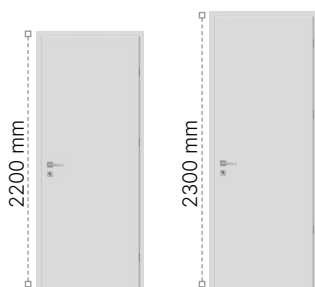

przylgowe/bezprzylgowe

m. 1.PN22**
tylko 1-skrzydłowe
szer. 60'-100'

m. 1.PN23**
tylko 1-skrzydłowe
szer. 60'-100'

Dostępne tylko z ościeżnicą Regulowaną. Dopłaty dotyczą również ościeżnic.

* | Możliwość wykonania tylko w określonych dekorach – str. 21

** | Model PN22 i PN23 nie występuje w wersji bezprzylgowej oraz nie jest dostępny z ościeżnicami Regulowaną 80, Standard 2-pack, ościeżnicami stalowymi.

CENY	MODELE	NETTO	BRUTTO
rozmiar: 60', 70', 80', 90'			
IRIDIUM – Uni Black	1	410,00	504,30
CPL – akacja jasna, biały RAL 9003, jesion norweski, orzech włoski, szary 7047, grafit 7024, dąb Grigio, dąb Kendal, biały struktura pozioma, dąb Marone, kaszmir, dąb Hamilton pion, dąb Hamilton poziom	2	500,00	615,00
	3	540,00	664,20
	4	570,00	701,10
	5	510,00	627,30

DOPLĄTY			
skrzydło bezprzylgowe / bierne / przesuwne		+60,00	+73,80
rozmiar: 100'		+20%	
rozmiar: 110'		+35%	
rozmiar: 120'		+40%	
profile aluminiowe VENOM ALU *	1-4, 6	+246,00	+302,58
	5	+258,00	+317,34
model 1.PN22 - wysokość 2200 mm		+35%	
model 1.PN23 - wysokość 2300 mm		+40%	
trzeci zawias		+15,00	+73,80
plyta wiórowo-otworowa		130,00	+159,90
plyta wiórowa pełna		140,00	+172,20
panele stalowe – DOPLĄTY			– str. 33

przylgowe/bezprzylgowe