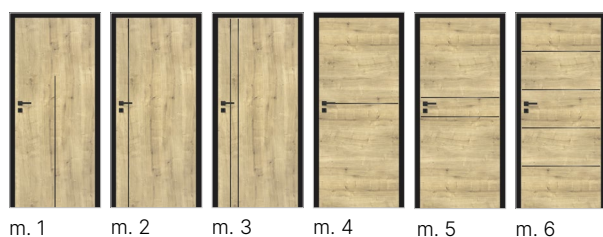

CENY	MODELE	NETTO	BRUTTO
rozmiar: 60', 70', 80', 90'			
CPL – dąb Hamilton pion	1-3	850,00	1045,50
CPL – dąb Hamilton poziom	4-6	900,00	1107,00

DOPLATY			
podcięcie wentylacyjne / rekuperacja		+30,00	+36,90
skrzydło bezprzylgowe / bierne / przesuwne		+60,00	+73,80
rozmiar 100'		+20%