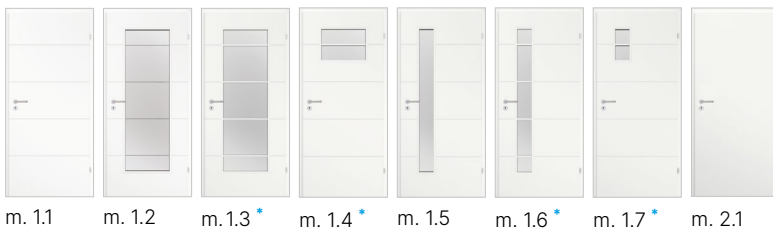

CENY	MODELE	NETTO	BRUTTO
rozmiar: 60', 70', 80', 90'	Pełne biały UV	680,00	836,40
	Pełne szary PU	890,00	1094,70
	Pełne czarny PU	1060,00	1303,80

DOPLATY

	NETTO	BRUTTO
podcięcie wentylacyjne / rekuperacja	+30,00	+36,90
tuleje wentylacyjne (białe)	+30,00	+36,90
trzeci zawias	+15,00	+18,45
skrzydło bezprzylgowe / bierne / przesuwne	+60,00	+73,80

inne kolory RAL – min. zamówienie: 3 kpl. – str. 34

LINEA

PLYTOWE LAKIEROWANE

lakier UV – biały

przylgowe/bezprzylgowe

m. 1.1 m. 1.2 m. 1.3* m. 1.4* m. 1.5 m. 1.6* m. 1.7* m. 2.1

m. 2.2 m. 2.3 m. 2.4 m. 2.5 m. 2.6 m. 2.11 m. 2.12 m. 2.13

* | model ze szprosem

CENY	MODELE	NETTO	BRUTTO
rozmiar: 60', 70', 80', 90'	1.1, 2.2-2.13	679,00	835,17
	1.2, 1.3	874,00	1075,02
	1.4, 1.7	726,00	892,98
	1.5, 1.6	847,00	1041,81
	2.1	655,00	805,65

DOPLATY