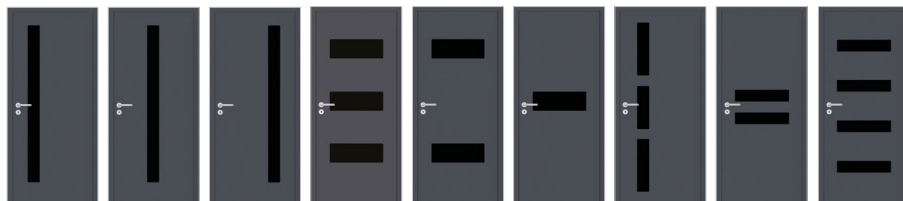

CENY	MODELE	NETTO	BRUTTO
rozmiar: 60', 70', 80', 90'			
CPL – biały RAL 9003, biały struktura pozioma	1-7 *	750,00	922,50
	1a-7a **		
	1b-7b ***		

DOPLATY	NETTO	BRUTTO
podcięcie wentylacyjne / rekuperacja	+30,00	+36,90
tuleje wentylacyjne (białe)	+30,00	+36,90
skrzydło bezprzylgowe / bierne / przesuwne	+60,00	+73,80
rozmiar 100'	+20%	

* | obrzeże w kolorze białym
 ** | obrzeże w kolorze aluminium
 *** | obrzeże w kolorze sklejki

ASTERIA NL

PŁYTOWE OKLEINOWANE

przylgowe/bezprzylgowe

m. 1 m. 2 m. 3 m. 4 m. 5 m. 6 m. 7 m. 8 m. 9

CENY	MODELE	NETTO	BRUTTO
rozmiar: 70, 80', 90'			
	1-3, 8	780,00	959,40
	4, 9	1020,00	1254,60
	5, 7	850,00	1045,50
	6	740,00	910,20