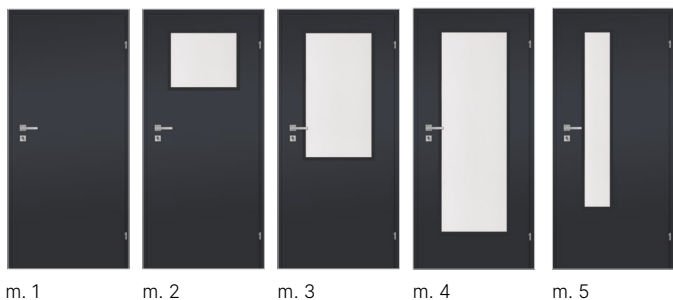

CENY	MODELE	NETTO	BRUTTO
rozmiar: 60', 70', 80', 90'			
HPL* – grafit RAL 7024, szary RAL 7047, biały RAL 9003	1	580,00	713,40
	2	670,00	824,10
	3	710,00	873,30
	4	740,00	910,20
	5	680,00	836,40

DOPLĄTY			
skrzydło bezprzylgowe / bierne / przesuwne		+60,00	+73,80
rozmiar: 100'		+20%	
rozmiar: 110'		+35%	
rozmiar: 120'		+40%	
profile aluminiowe VENOM ALU**	1-4, 6	+246,00	+302,58
	5	+258,00	+317,34
trzeci zawias		+15,00	+73,80
plyta wiórowo-otworowa		130,00	+159,90
plyta wiórowa pełna		140,00	+172,20
panele stalowe – DOPLĄTY			– str. 33

* | Pozostałe dekory HPL podlegają indywidualnej wycenie.

** | Możliwość wykonania tylko w określonych dekorach – str. 21