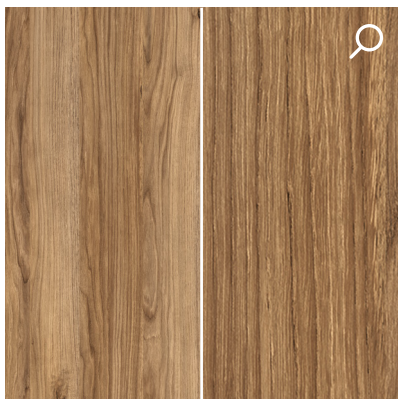

CATANIA MIODOWA