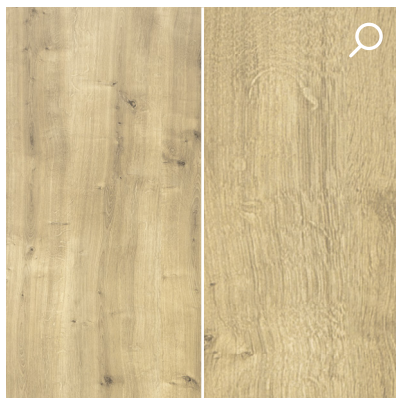

DĄB HAMILTON PION

SKRZYDŁA DRZWIOWE

DRZWI PŁYTOWE

- Natura HK/HB
- Guard
- Bord
- Bord W3
- Akustyczne
- Aero

OŚCIEŻNICE

- Regulowana przylgowa
- Regulowana bezprzylgowa

SKRZYDŁA DRZWIOWE

DRZWI PŁYTOWE

- Asteria NL
- Discovery
- Natura HK/HB
- Guard
- Bord
- Bord W3
- Akustyczne
- Aero

OŚCIEŻNICE

- Regulowana przylgowa
- Regulowana bezprzylgowa

SKRZYDŁA DRZWIOWE

DRZWI PŁYTOWE

- Asteria NL
- Natura HR
- Andromeda
- Demeter
- Natura HK/HB
- Guard
- Bord
- Bord W3
- Akustyczne
- Aero

OŚCIEŻNICE

- Regulowana przylgowa
- Regulowana bezprzylgowa