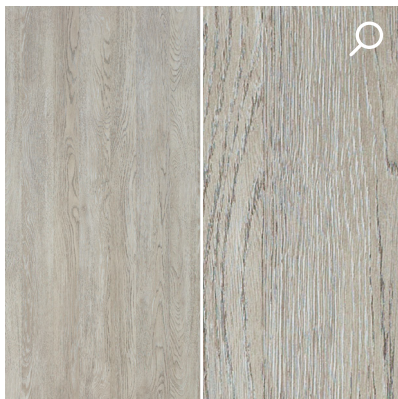

CPL

AKACJA JASNA

JESION
NORWESKI

DĄB GRIGIO

DĄB KENDAL

DĄB HAMILTON ****

**** | Dekor Dąb Hamilton dostępny
tylko w ościeżnicy regulowanej.

3D LOOK