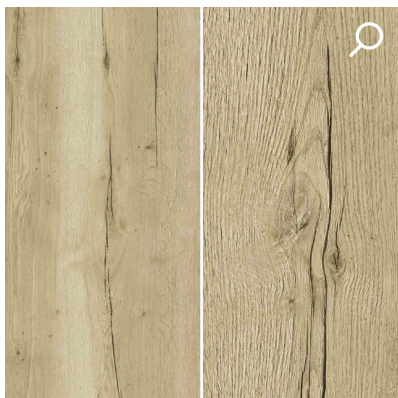

DĄB CLAVELAND